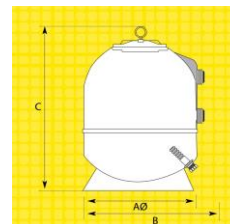

## FILTROS AQUASWIM II

Artículo-Nr.	Descripción	Filtro Ø mm.	Caudal m3 / H	Conexiones	Presión de trabajo
7010000400	FILTRO AQUASWIM 400	400	7	1 1/2"	2,5
7010000500	FILTRO AQUASWIM 500	500	10	1 1/2"	2,5
7010000600	FILTRO AQUASWIM 600	600	15	1 1/2"	2,5
7010000780	FILTRO AQUASWIM 780	780	24	2"	2,5
7010001900	FILTRO AQUASWIM 900	900	32	2"	2,5
7010000950	FILTRO AQUASWIM 950	950	35	2"	2,5
7010001100	FILTRO AQUASWIM 1100	1100	48	sin válvula	2,5

Artículo-Nr.	Descripción	Peso de filtro (Kg)	Peso de arena (Kg)	Dimensiones (mm)
7010000400	FILTRO AQUASWIM 400	12	60	680-B / 635-C
7010000500	FILTRO AQUASWIM 500	x	85	630-C
7010000600	FILTRO AQUASWIM 600	x	150	690-C
7010000780	FILTRO AQUASWIM 780	x	300	830-C
7010001900	FILTRO AQUASWIM 900	x	450	950-C
7010000950	FILTRO AQUASWIM 950	60	500	1350-B / 1120C
7010001100	FILTRO AQUASWIM 1100	93	850	1550-B / 1260-C