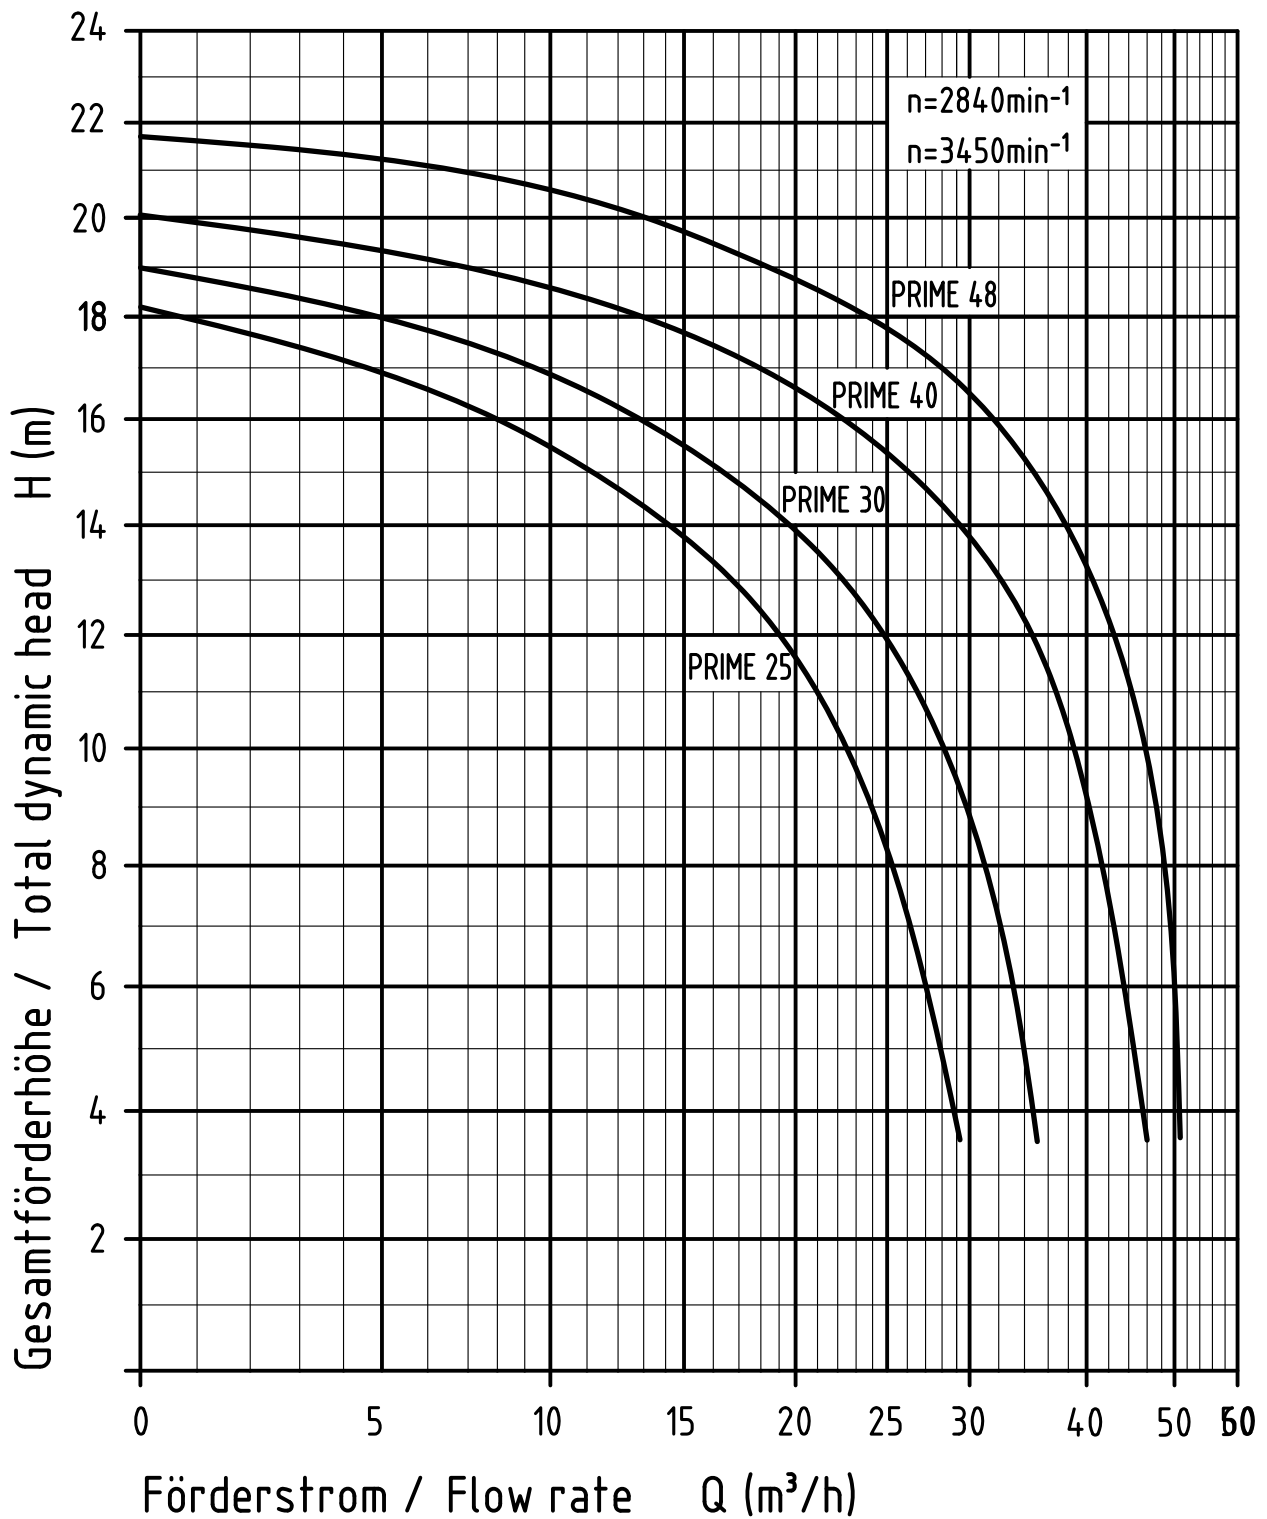

BADU PRIME 25-48

KL90.80.010

17.10.2016 N.T.